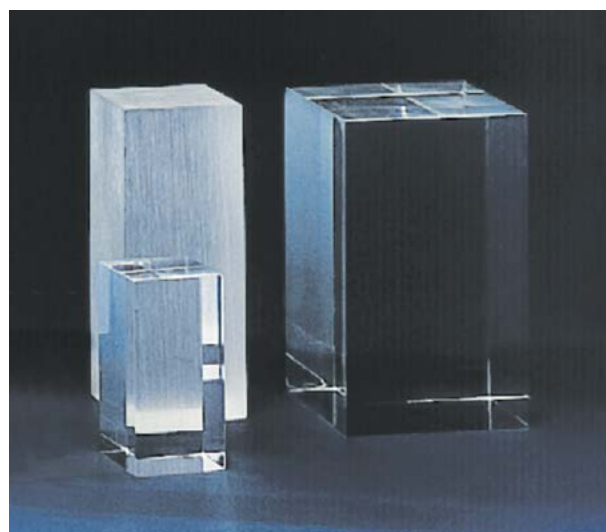

# Massif PMMA

Réalisé en PMMA coulé poli.

Cubes  
numérotés gravés  
ou numéros adhésivés.  
Réalisation sur mesure.

Platine carrée

Platine rectangulaire

Disque

Barreau

Parallélépipèdes

Réf.	Désignation	Dim. en mm
E7410023	Platine carrée	sect 50 x 50 x H 20
E7410024	Platine carrée	sect 80 x 80 x H 20
E7410025	Platine carrée	sect 100 x 100 x H 20
E7410026	Platine rectangulaire	sect 80 x 50 x H 20
E7410027	Platine rectangulaire	sect 100 x 80 x H 20
E7410028	Disque	Ø 80 x H 20
E7410029	Disque	Ø 100 x H 20
E7420028	Barreau	sect 50 x 30 x L 100
E7420029	Barreau	sect 50 x 30 x L 150
E7420030	Barreau	sect 50 x 30 x L 200
E7420010	Rondin	Ø 30 x H 20
E7420011	Rondin	Ø 30 x H 40
E7420012	Rondin	Ø 30 x H 80
E7420013	Rondin	Ø 30 x H 100
E7420031	Rondin	Ø 40 x H 20
E7420014	Rondin	Ø 40 x H 40
E7420015	Rondin	Ø 40 x H 80
E7420016	Rondin	Ø 40 x H 100
E7420017	Rondin	Ø 40 x H 160
E7420018	Rondin	Ø 50 x H 60
E7420019	Rondin	Ø 50 x H 80
E7420020	Rondin	Ø 50 x H 100
E7420021	Rondin	Ø 60 x H 40
E7420023	Rondin	Ø 60 x H 80
E7420024	Rondin	Ø 100 x H 60
E7420025	Rondin	Ø 100 x H 80
E7420026	Rondin	Ø 100 x H 100
E7420027	Rondin	Ø 100 x H 140